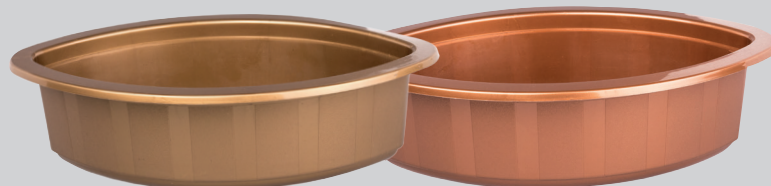

Neuheiten 2019

Kunststoff Pflanzschalen Elipsa

Kunststoff Pflanzschale Elipsa in 2 Größen

26x15cm

33x15cm

Kunststoff Pflanzschale Elipsa 33x 15 cm

Art. Nr. 10633 01/16/26/32

// weiss, grafit, gold, kupfer

Innenmaß 33x15 cm

VPE Klein: 10 Stück

VPE Umkarton: 90 Stück

Kunststoff Pflanzschale Elipsa 26x 15 cm

Art. Nr. 10626 01/16/26/32

// weiss, grafit, gold, kupfer

Innenmaß 26x15 cm

VPE Klein: 10 Stück